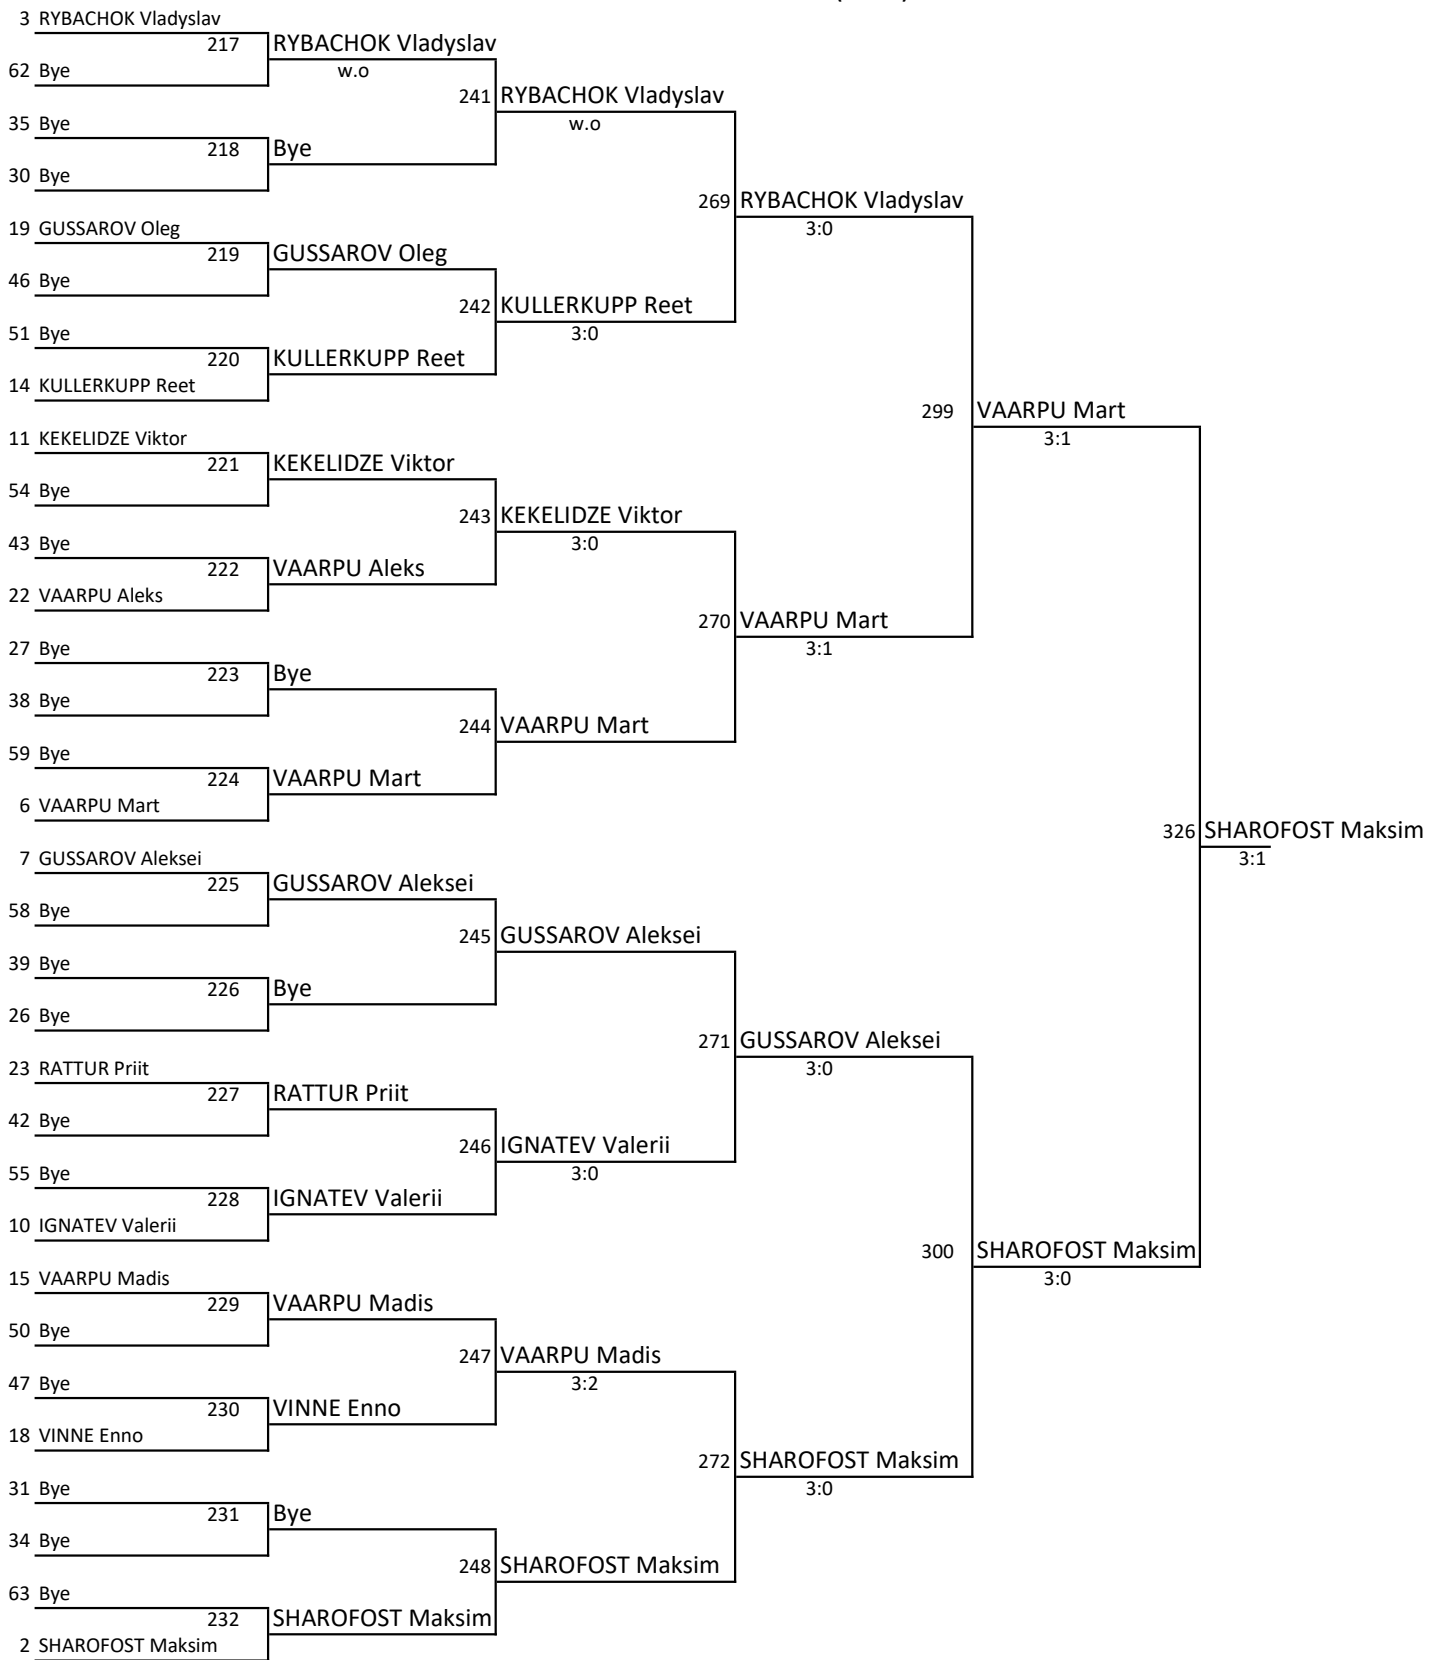

<b>VÕISTLUSE NIMETUS:</b> Lauatennisekeskuse karikavõistlus, 3. etapp		<b>PEAKOHTUNIK:</b>	<b>ELTLID:</b>
<b>LÄBIVIIVA:</b>	Lauatennisekeskus	<b>KUUPÄEV:</b> 16.02.2025	3548
<b>KLASS:</b>	Üldklass	<b>KELL:</b> Algus kl 10:00	

PLUSRING (LEHT 1)

PLUSSRING (LEHT 2)

Miinusring

49-64	33-48	25-32	17-24	13-16	3-12
-------	-------	-------	-------	-------	------