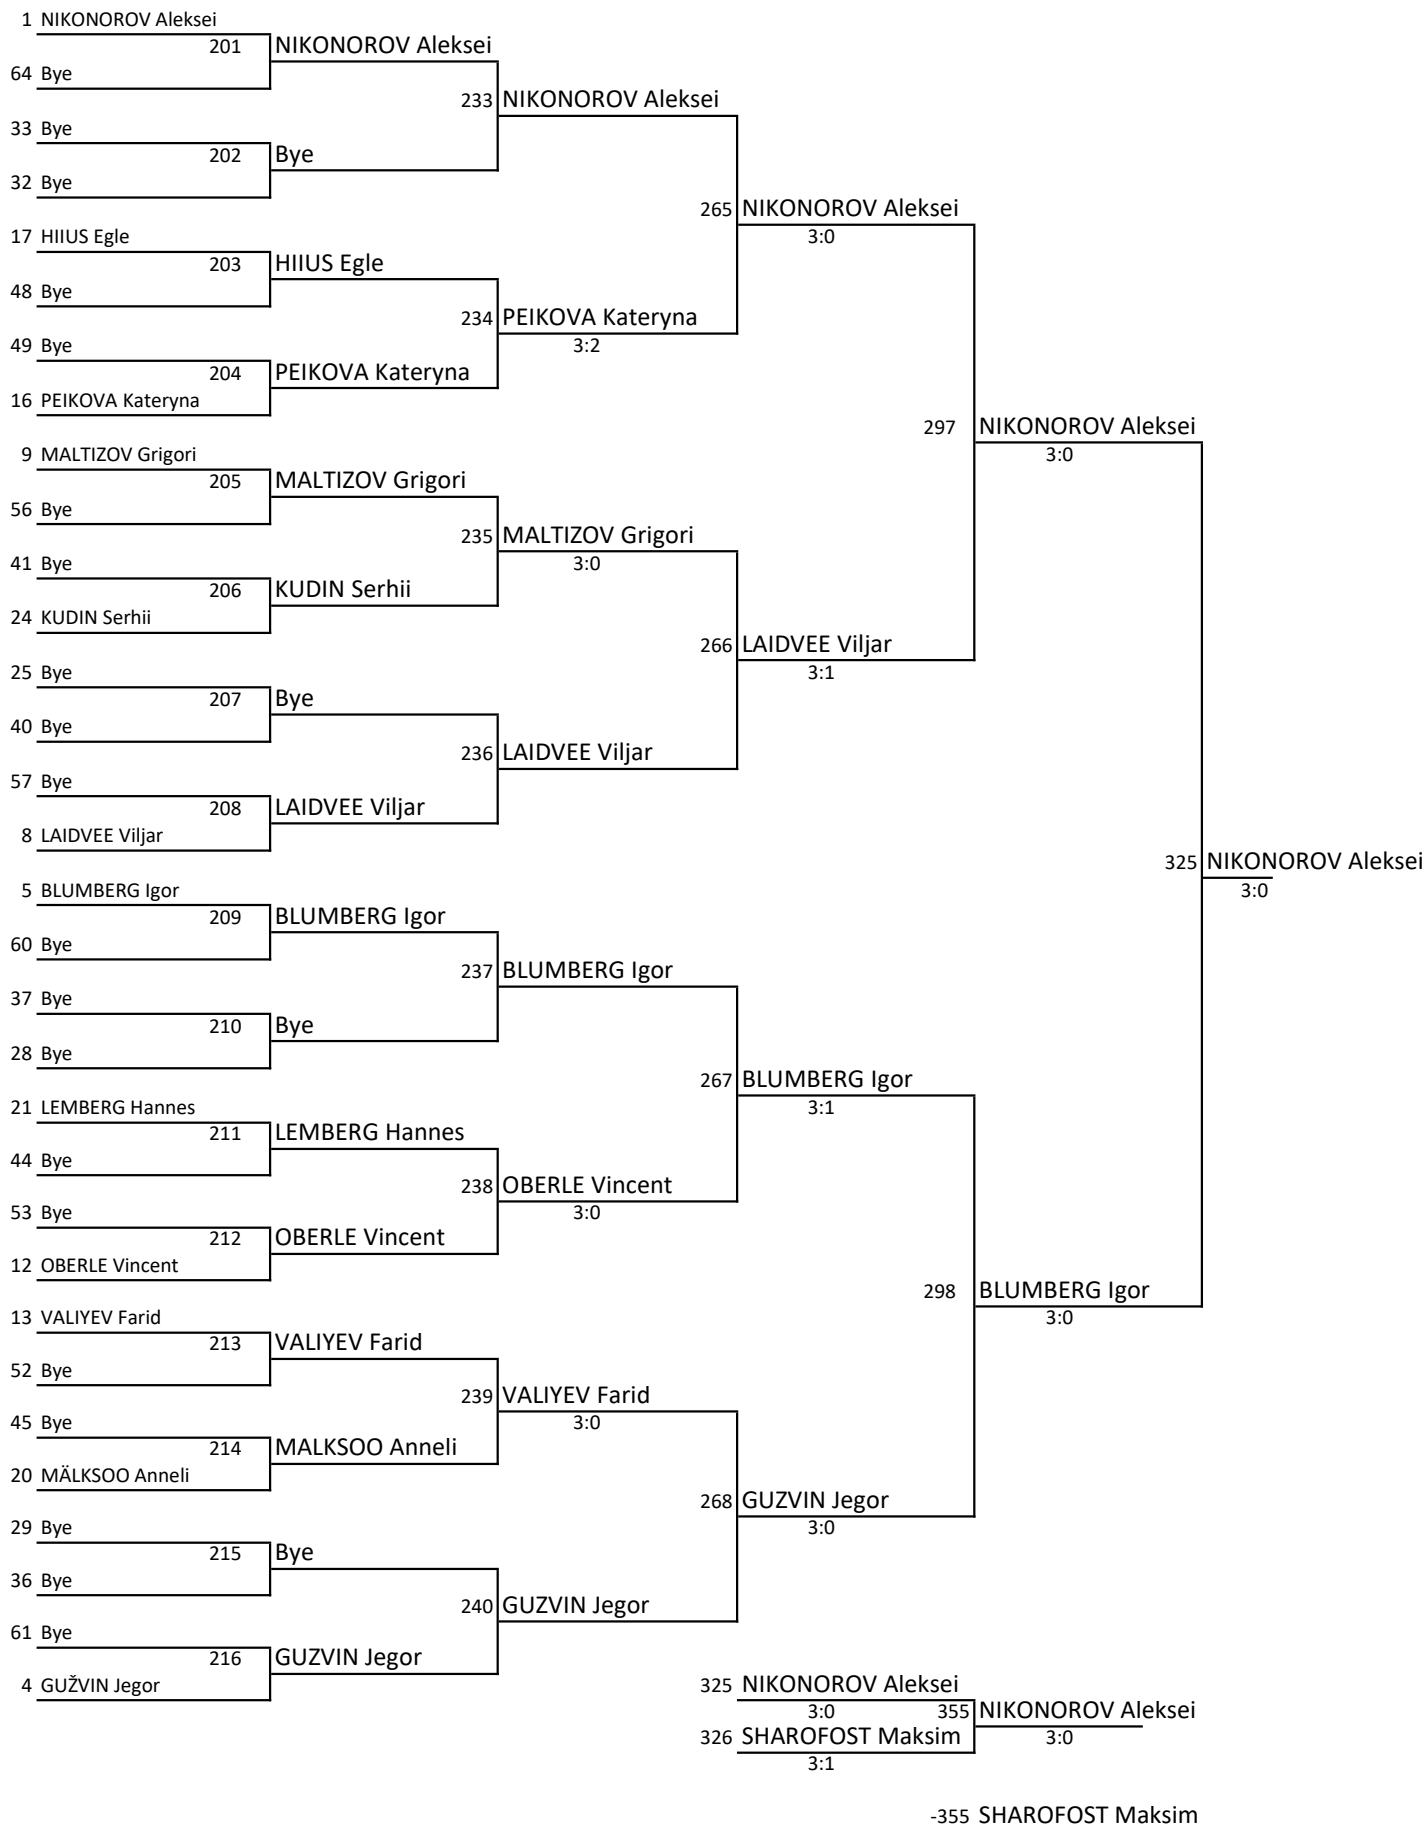

<b>VÕISTLUSE NIMETUS:</b> Lauatennisekeskuse karikavõistlus, 3. etapp		<b>PEAKOHTUNIK:</b>	<b>ELTLID:</b>
<b>LÄBIVIIVA:</b>	Lauatennisekeskus	<b>KUUPÄEV:</b> 16.02.2025	3548
<b>KLASS:</b>	Üldklass	<b>KELL:</b> Algus kl 10:00	

PLUSRING (LEHT 1)

PLUSSRING (LEHT 2)

Miinusring

49-64	33-48	25-32	17-24	13-16	3-12
-------	-------	-------	-------	-------	------