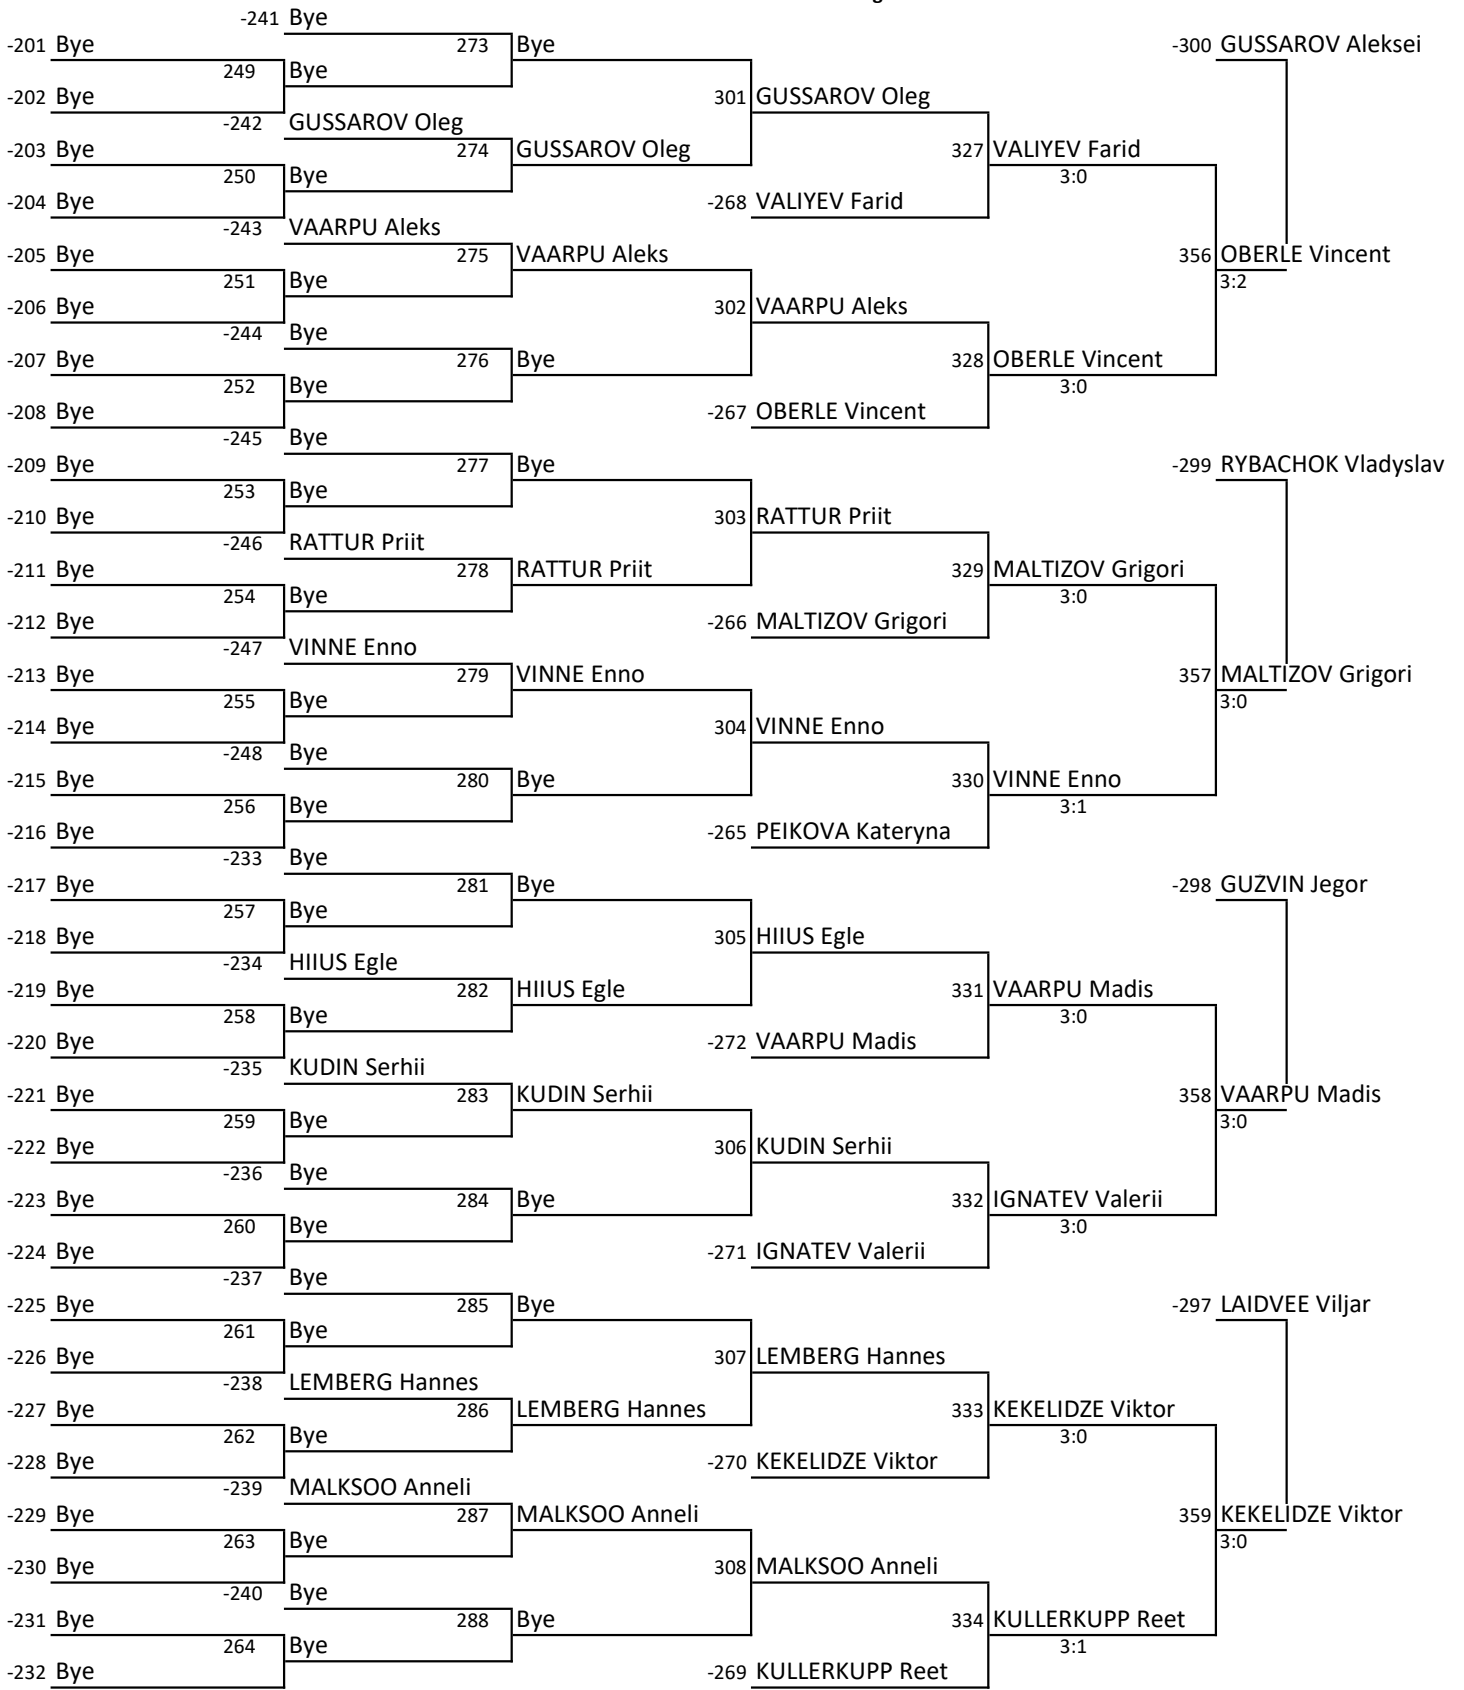

<b>VÕISTLUSE NIMETUS:</b> Lauatennisekeskuse karikavõistlus, 3. etapp		<b>PEAKOHTUNIK:</b>	<b>ELTLID:</b>
<b>LÄBIVIIVA:</b>	Lauatennisekeskus	<b>KUUPÄEV:</b> 16.02.2025	3548
<b>KLASS:</b>	Üldklass	<b>KELL:</b> Algus kl 10:00	

PLUSRING (LEHT 1)

PLUSSRING (LEHT 2)

Miinusring

49-64	33-48	25-32	17-24	13-16	3-12
-------	-------	-------	-------	-------	------